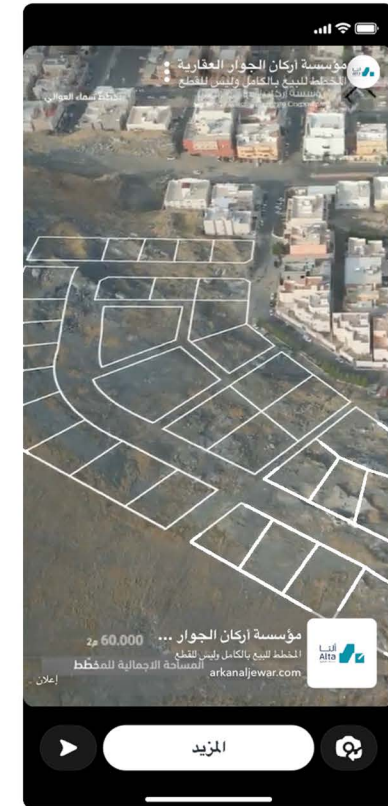

منصة سناب شات

اضغط هنا لتعرف أكثر عن المخطط